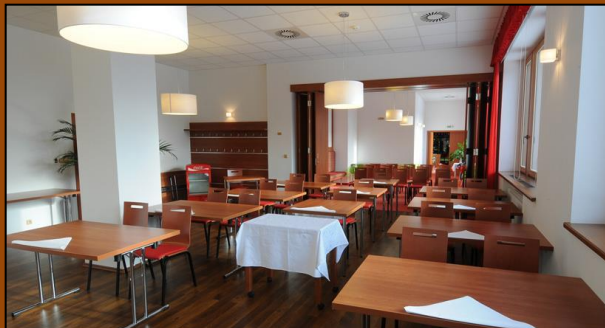

## **Salónek**

*kapacita až 50 míst  
2 části – předěleny  
spojovacími dveřmi*

**Hotelová restaurace**  
*kapacita 80 – 120 míst  
(dle stolové úpravy)*

**Multifunkční hala**  
*kapacita až 300 míst*

*K dispozici: dataprojektor, promítací plátno, flipchart, ozvučení (reprobedny + mikrofony)*